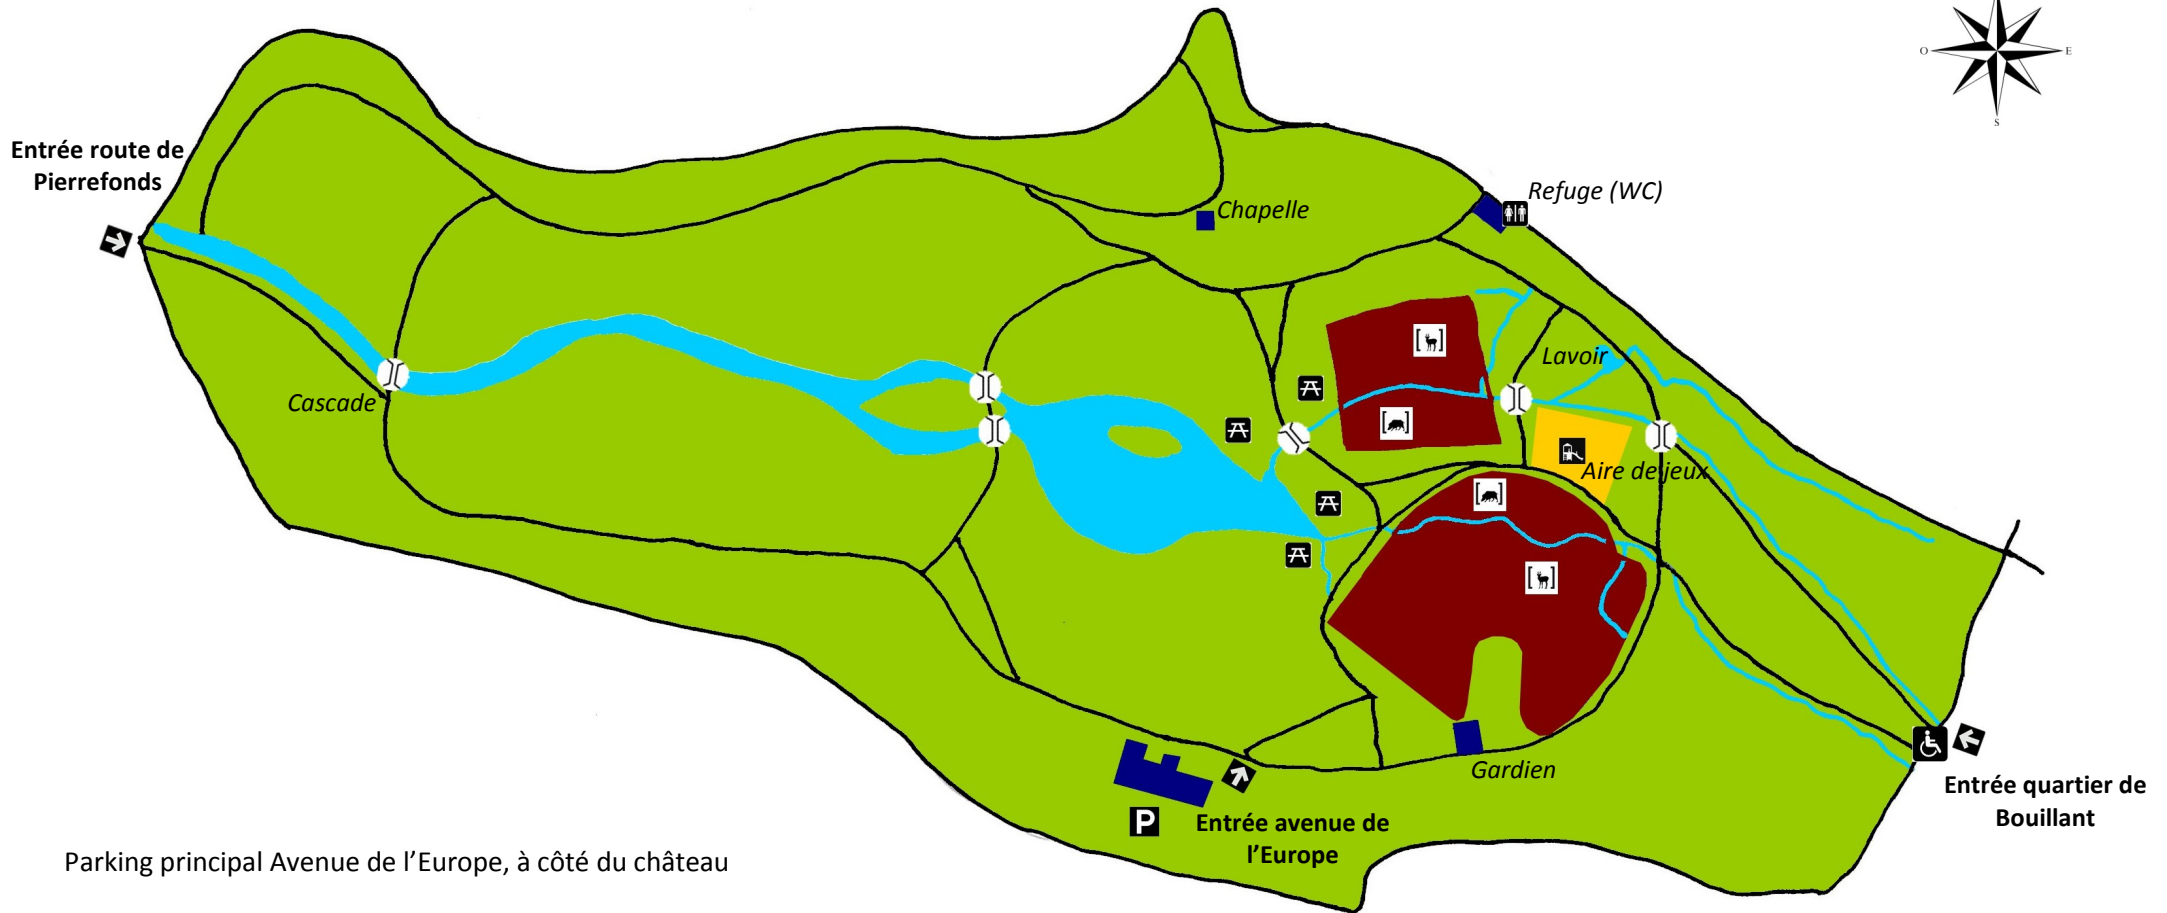

Plan du parc de Géresme

Parking principal Avenue de l'Europe, à côté du château

Entrée pour personnes à mobilité réduite recommandée côté quartier Bouillant (parking PMR)